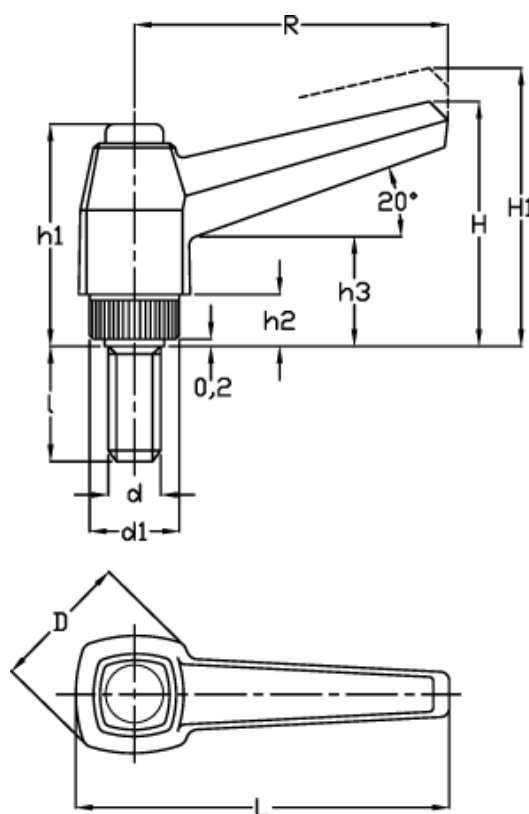

Varenummer: 2303141331
Beskrivelse: E+G Indstilleligt spændegreb
MRX.40 p-M6x25

Mål

Antal tænder = 18	h3 = 14
D = 18	l = 25
d1 = 12	L = 50
d 6g = M6	R = 42
H = 32	
h1 = 29	
H1 = 35.5	
h2 = 6	